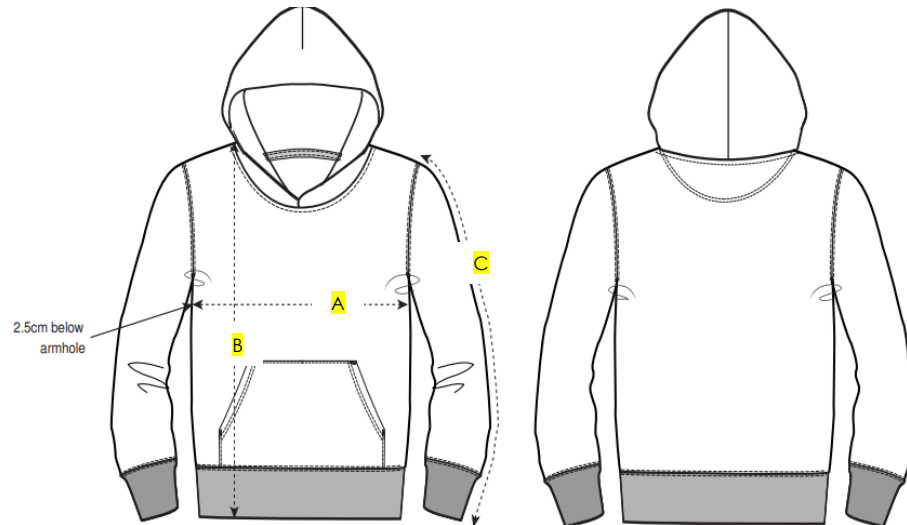

# SWEAT ADULTE UNISEXE

TAILLES	XS	S	M	L	XL
A - largeur	49	51,5	54	57	63
B - Hauteur	63	66	70	72	76
C - Manche	61,5	64	65,5	67	70

# SWEAT ENFANT UNISEXE

TAILLES	7/8 ans	9/11 ans	12/14 ans
A – largeur	39	43	46
B – Hauteur	51,5	57,5	62,5
C - Manche	48	54	59