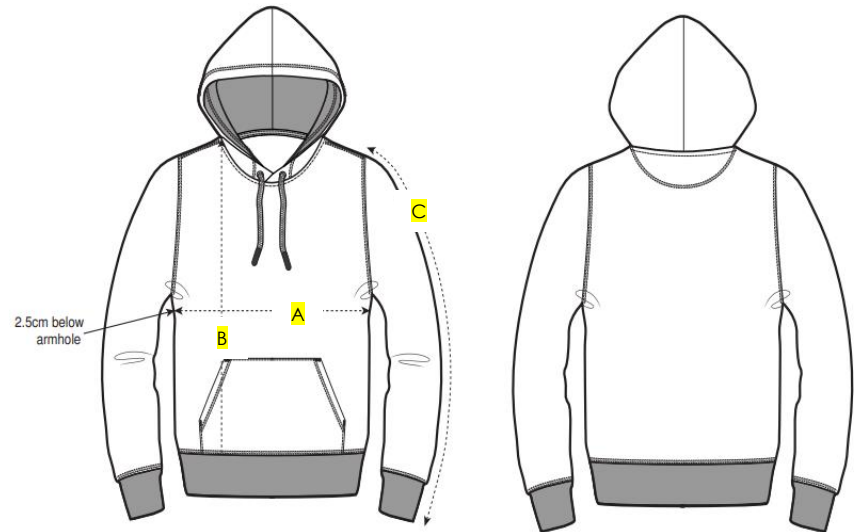

# SWEAT ADULTE UNISEXE

TAILLES	XS	S	M	L	XL
A - largeur	49	51,5	54	57	63
B - Hauteur	63	66	70	72	76
C - Manche	61,5	64	65,5	67	70

# SWEAT ENFANT UNISEXE

TAILLES	7/8 ans	9/11 ans	12/14 ans
A – largeur	39	43	46
B – Hauteur	51,5	57,5	62,5
C - Manche	48	54	59